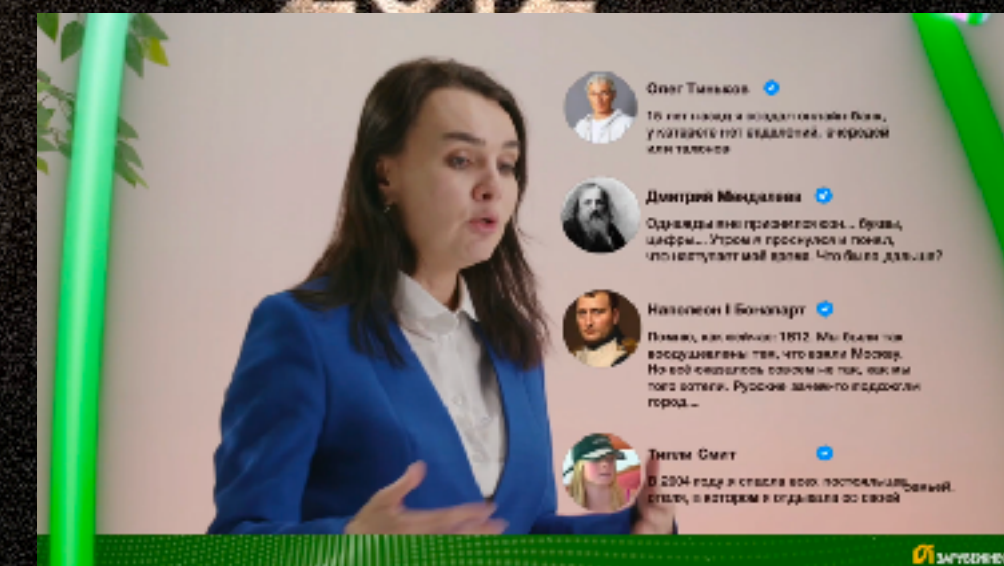

и провер

ботает?